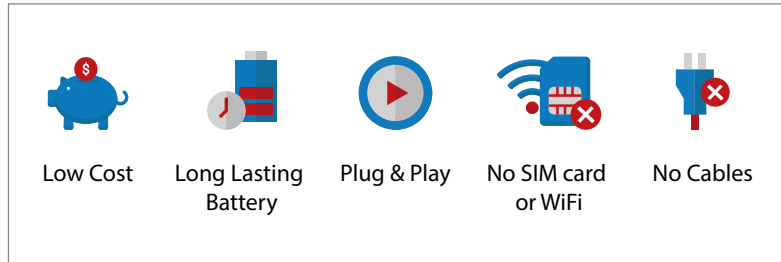

MAIN FEATURES